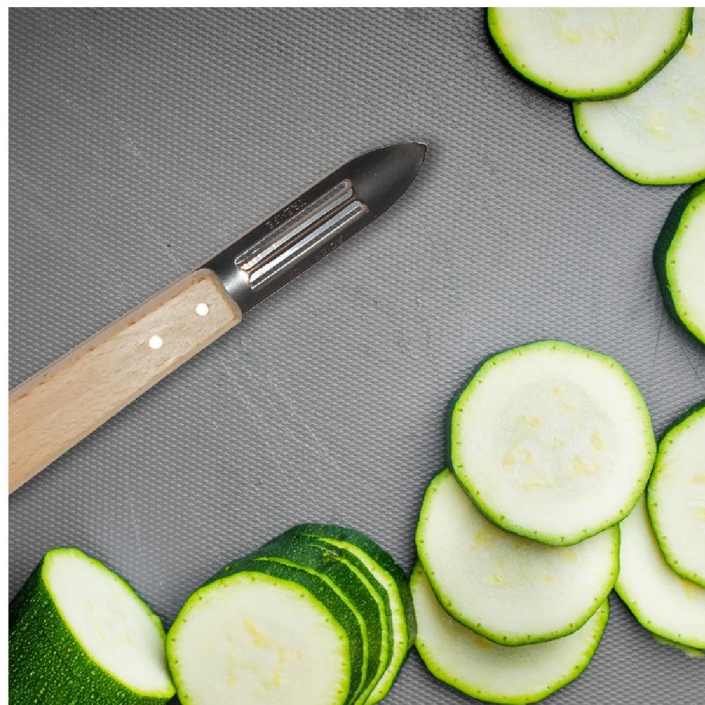

Eplucheur manche en bois PEFC

RÉF. PRODUIT

BV2494TB32N

PRIX INDICATIF

1,30

€ HT

Produit neutre : hors frais de marquage, frais techniques et livraison.

DESCRIPTIF PRODUIT

Objet utile

Grâce à moi on gaspille moins de légumes qu'avec un couteau. De plus, avec ce dernier il est plus difficile d'enlever seulement la peau et on perd donc un peu de légume. C'est pour cette raison que l'on me surnomme économe. Indispensable de votre cuisine, je vous accompagnerai pour réaliser vos meilleurs plats. De plus, je suis robuste grâce à mes matériaux d'une grande qualité. Vous pouvez facilement me passer à la machine à laver sans risquer de m'abîmer.